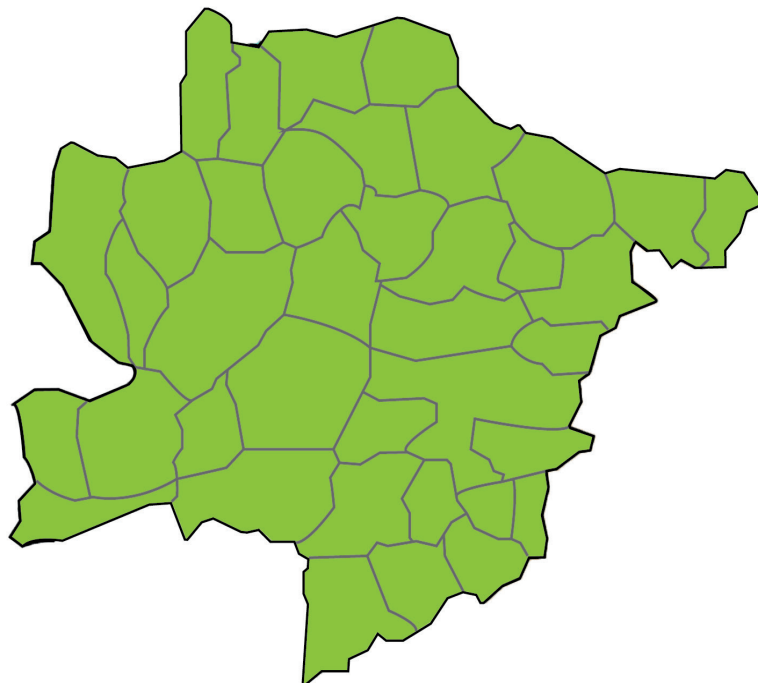

Les clubs par secteur et les structures habilitées

Provence Verte

TC Brignoles
TC de la Celle
TCM Saint-Maximin
Tennis de Barjols
TC de Forcalqueiret
TO Pourrières
TC Tourvain
TC Nans les Pins
TC Rougierois
TC Valois
Tennis des Sources
Cotignac TC
TC du Val d'Issole
Les Tennis du Grand Pré
Tennis Club Montfortais
Tennis Club Carçois
Tennis Club Saint-Zacharie
TC Sainte Anastasie
Tennis Club Seillonnais

Var Estérel

GTC Valescure - Tennis
AMSLF TC Gallieni
TC Pugétois
Saint-Raphaël CC
TC Roquebrune
TC Bagnols en Forêt
Padel Tennis Club des Adrets
CSA 21 RIMA Fréjus - section
TC d'Agay
Ultra Cap Estérel Country Club
Pad and Ball