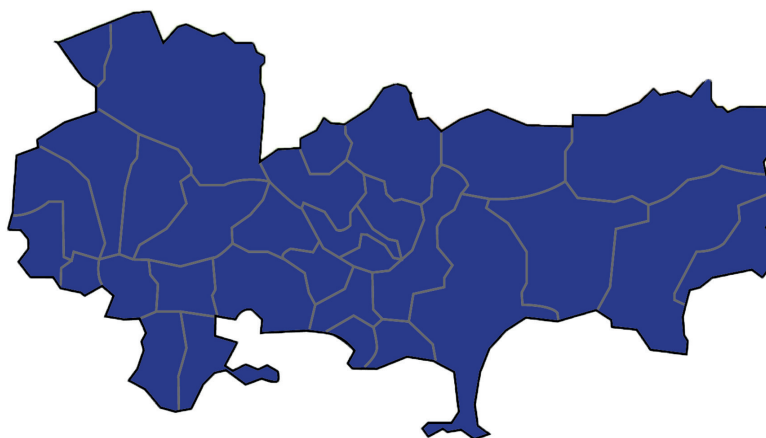

Les clubs par secteur et les structures habilitées

Haut Verdon

TC Salernois
TCP de Villecroze
Rians TC
TC D'Aups
TC La Verdière

Pays de Fayence

AT Saint-Pauloise
CT de Seillans
TC De Fayence
TCM de Callian
AT Montauroux

Provence Méditerranée

CSA Méditerranée - Tennis
TC Littoral
TMC Six-Fours
TC Bandol
TC Le Rosaire
TC Saint-Cyr
TC Cap Sicié
TC Saint-Mandrier
TM Ollioulais
CSMT La Coudoulière
TC Signes
TCM Le Castellet
TC Le Revest
TC La Cadière
Tennis Club les Pins d'Alep
Tennis Municipal Seynois
TC Hyérois
ASPTT Toulon
ASPTT Hyères
TC La Garde
TC Le Lavandou
TC Toulonnais
TC Londais
TC Pradétan
Tennis La Crau
TC Carqueiranne

TC Cuersois
CST Tennis
TC Pierrefeucaïn
TC Sollies-Pont
Bormes les Mimosas TC
Smash Club
TC Belgentierois
TC Collobrières
Tennis Padel Saint-Charles