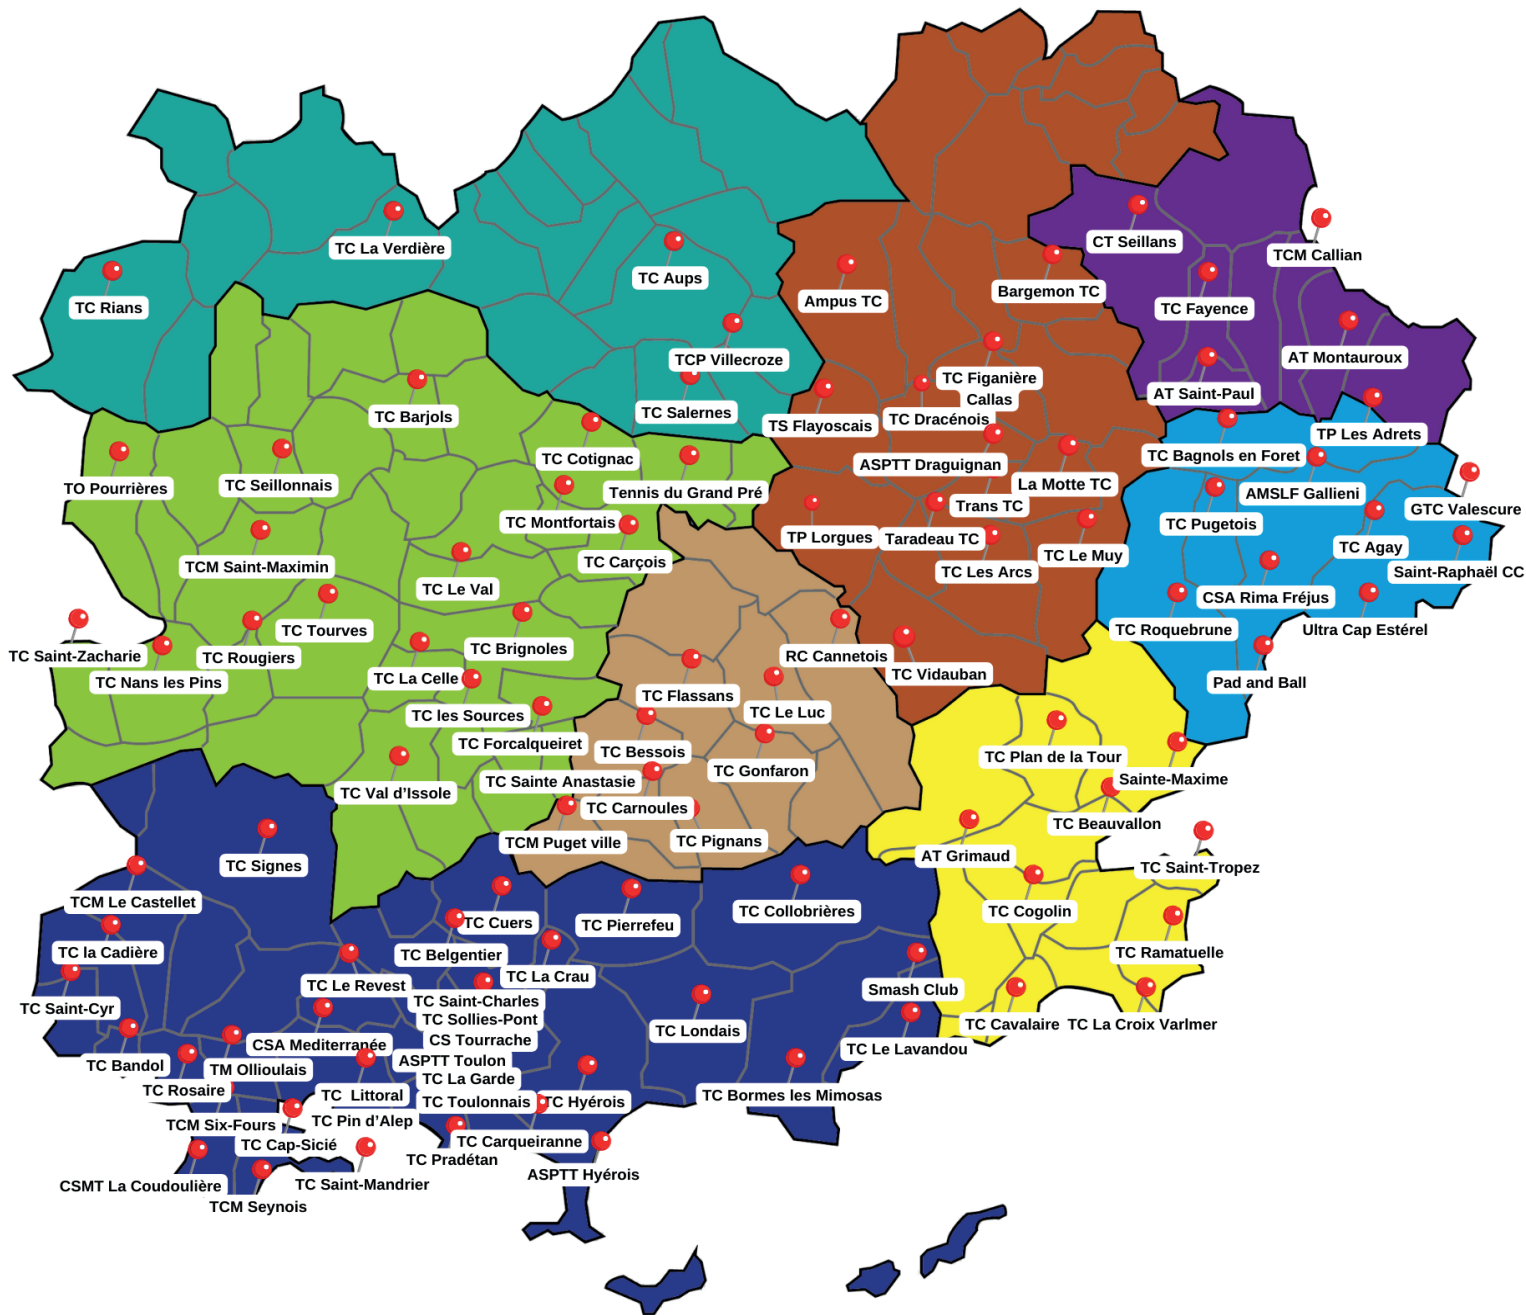

[@ffttennis](https://www.instagram.com/ffttennis)

Carte des clubs du Var et des structures habilitées

Centre d'entraînement du Comité Var :
 Centre René Chagneau,
 4 terrains couverts, 2 beach-tennis

Avenue François Arago, 83130 La Garde

- | | | | |
|---|-----------------|---|---------------------------|
|  | Haut Verdon |  | Golfe de Saint-Tropez |
|  | Provence Verte |  | Pays de Fayence |
|  | Aire Dracénoise |  | Provence Méditerranée A&B |
|  | Coeur du Var |  | Var Estérel |